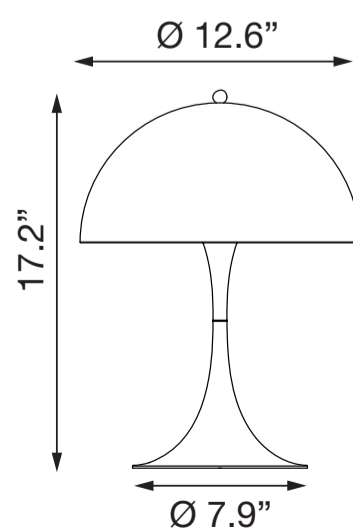

louis poulsen

PANTHELLA 320 TABLE LAMP V2

DESIGNED BY VERNER PANTON

Light source Source lumineuse Fuente de luz	Voltage/frequency Voltage/frequence Tensión/frecuencia	Weight Poids Peso	Ingress protection Indice de protection Clase de protección
Max size: Height: 3" Ø: 1.8" Max. 7W E12 Type G16½ Bulb	120VAC 50/60Hz	3.3 lbs	IP 20, dry location IP 20 / Endroit sec IP 20 / Lugar seco