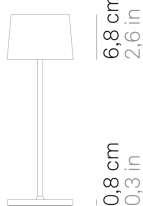

10 x 10 cm  
3,9 x 3,9 in

29 cm  
11,4 in

10 x 10 cm  
3,9 x 3,9 in

6,8 cm  
2,6 in

0,8 cm  
0,3 in

LED

dimmable

IP65