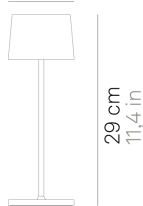

10 x 10 cm  
3,9 x 3,9 in

29 cm  
11,4 in

10 x 10 cm  
3,9 x 3,9 in

6,8 cm  
2,6 in

0,8 cm  
0,3 in

LED

dimmable

IP65